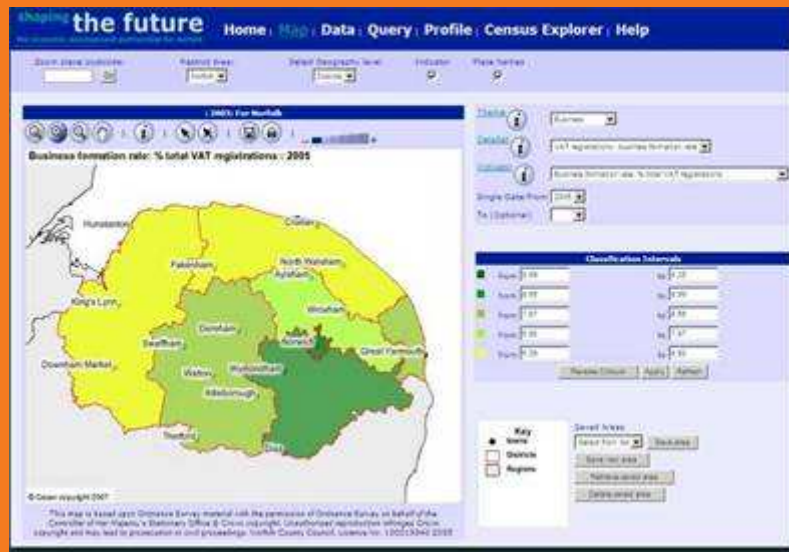

## Wegwerkzaamheden

## Wegwerkzaamheden

19-5-2009

... naar e-Government

Samenwerkingsakkoord GOVMAPS

Bringing data to life for people and for business

19-5-2009

Statistische gegevens voor bedrijven

... tot gesofistikeerd

Samenwerkingsakkoord GOVMAPS

Diensten in je buurt

12