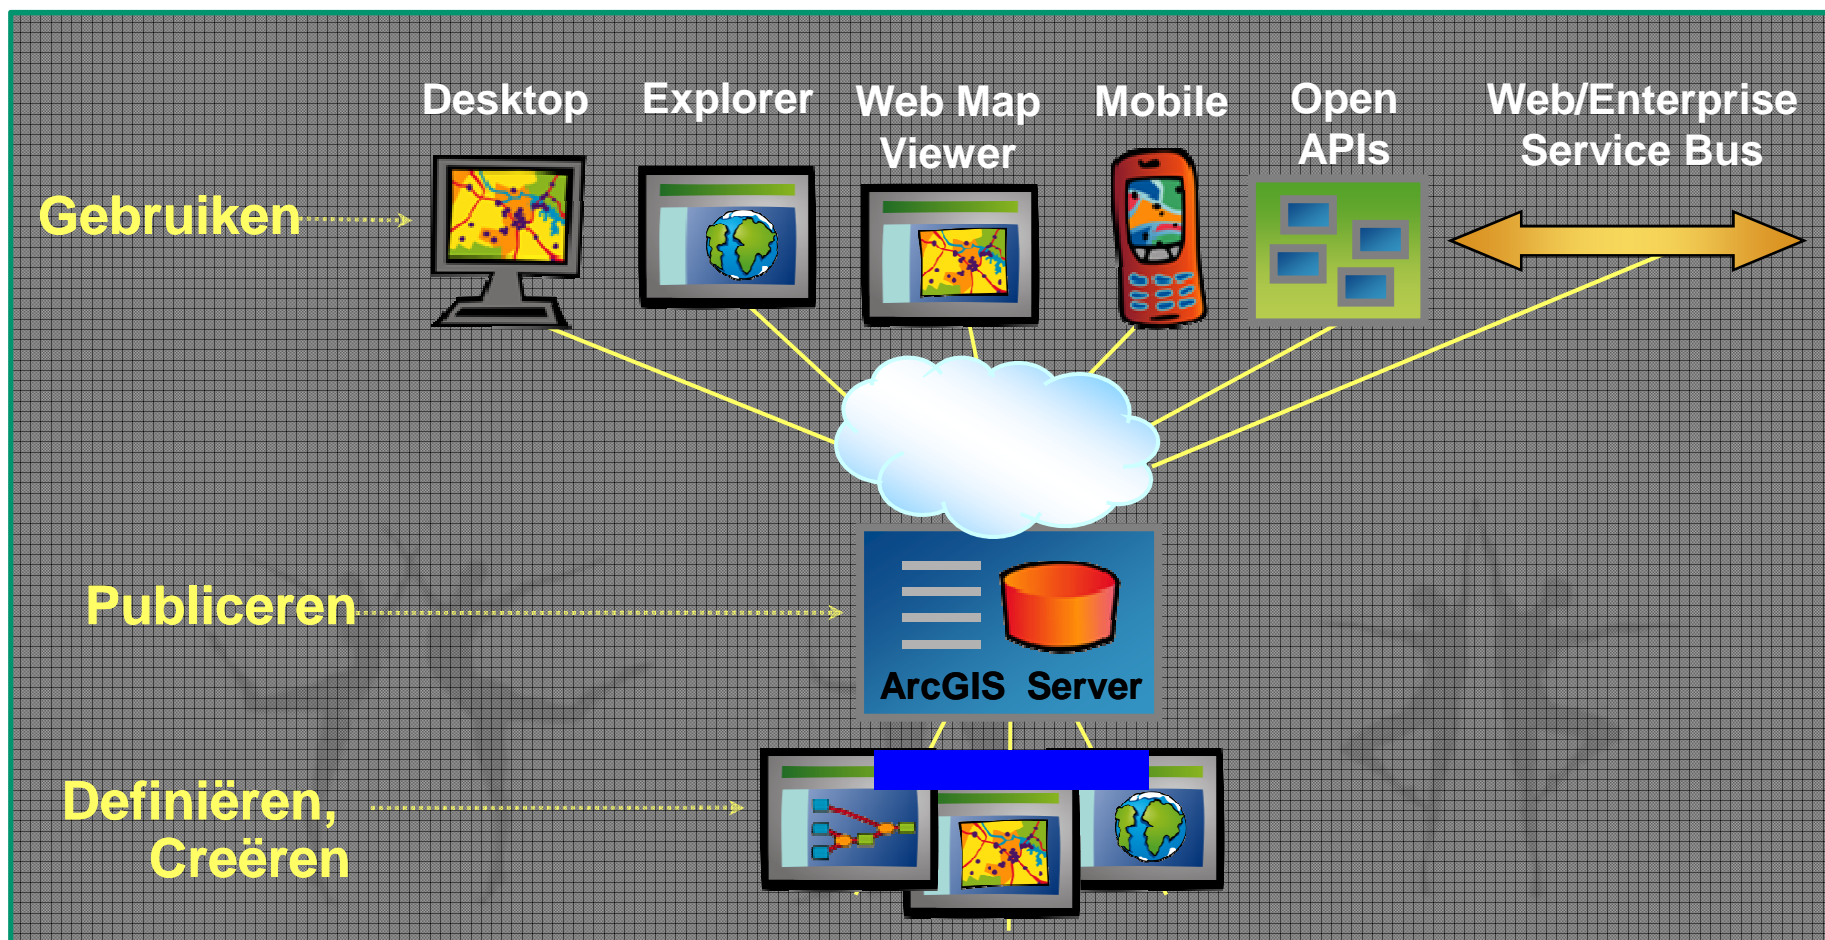

## ■ Opties

1. Geoloketten OC-GIS Vlaanderen  
→ Enkel voor gebiedsdekkende projecten
2. GIS-West  
→ Technologisch niet haalbaar en niet gewenst
3. Eigen infrastructuur Leiedal(ArcIMS)  
→ Te duur  
→ Technologie niet klaar voor wensbeeld

# LoG-IN GII

LoG-IN Administration  
Workflow Manager

Remote  
Desktop  
Connection

Web  
Services

ArcSDE