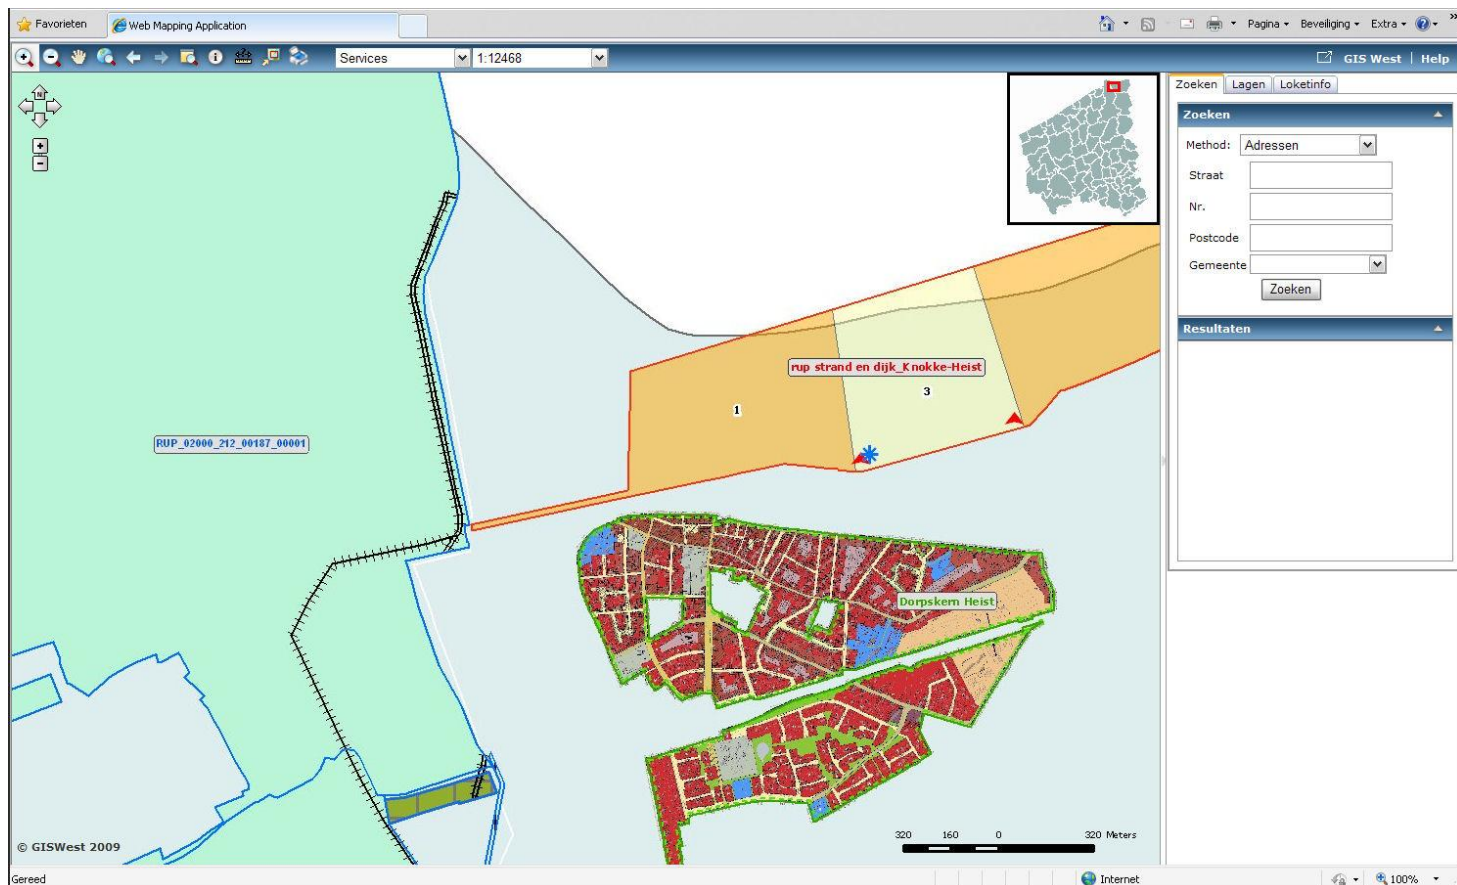

■ GIS WEST – Deelakkoord RUP

- Dossier in voorbereiding
- Lancering begin 2010
- Publicatie geldende SB-plannen als service en geoloket

http://www.giswest.be/giswestgl/default.aspx?service=sb_plannen

- Voorwaarden: goedgekeurd plannenregister door gemeenteraad
- Gemeente staat in voor bijwerking
- Ondersteuning door provincie voorzien

■ GIS WEST – Deelakkoord RUP

- **RWO-webservices RUP**
 - Gesprekken opgestart
 - Services: GeefRUP en ToonRUP
 - In test eind dit jaar
- **GDI-Vlaanderen**
 - Nieuwe stuurgroep voor eind dit jaar
 - Werkgroep GDI-Vlaanderen
 - WMS-testbed
 - WMS-profiel
 - GDI-handboek

■ GDI-Vlaanderen

■ Werkgroep MRB-wegen

- Voorstel goedgekeurd op stuurgroep oktober
- Eenvoudig model
- Gebaseerd op data NGI > ook trage wegen
- Gemeenten doen bijhouding via meldingen
- Ondersteuning voor gemeenten integraal deel van voorstel

■ CRAB

- Binnenkort nieuwe versie
- Verrijkt met volledige adresgegevens uit het Rijksregister

■ GDI-Vlaanderen

■ Mobile mapping data

- Basisdata voor verkeersbordendatabank
- Te bekijken in Internet Explorer
- Cfr. Google Streetview
- 1 toegang per gemeente
- Enkel voor eigen grondgebied
- Vele mogelijkheden: inventarisatie, vergunningen,....