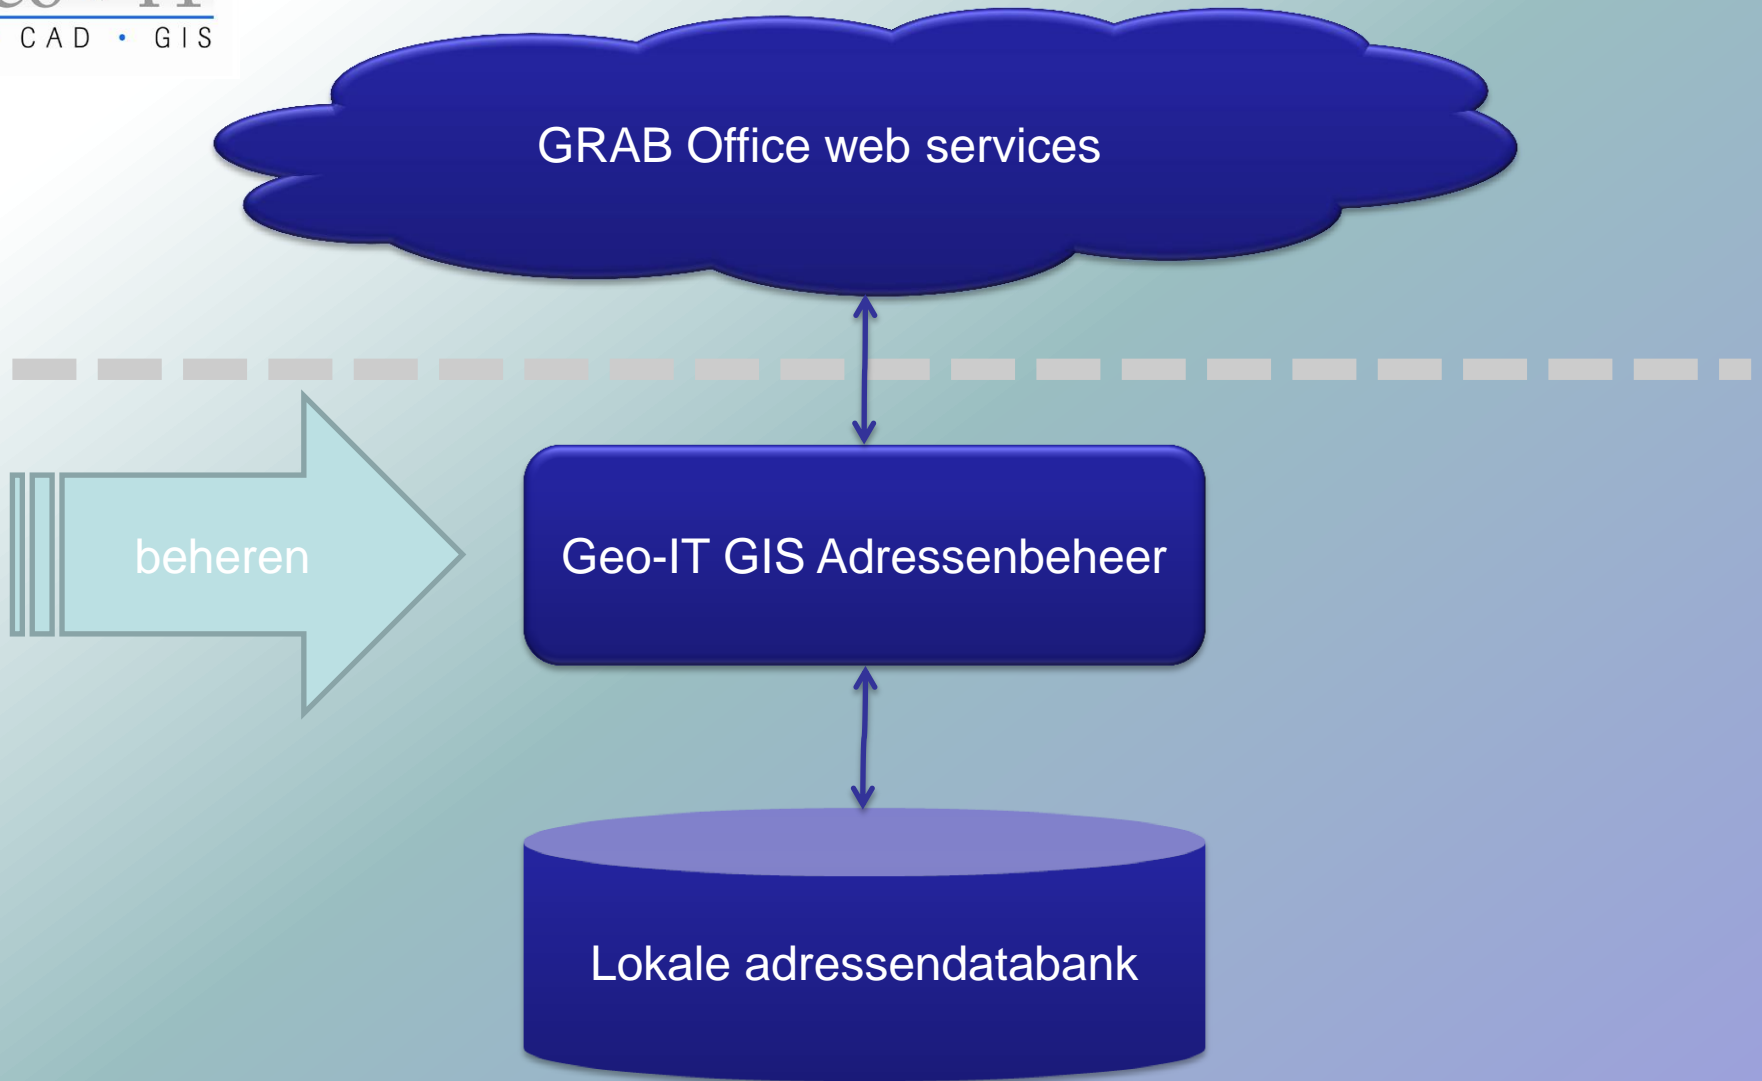

CRAB demonstratie

W. De Wilde

Geo-IT GIS Adressenbeheer

G Kenmerken:

- Lokale databank (gemeente)
- Synchron met centrale databank (AGIV)
- Op elke PC in het netwerk

Geo-IT GIS Adressenbeheer

G Kenmerken:

- Lokale databank (gemeente)
- Synchron met centrale databank (AGIV)
- Op elke PC in het netwerk
- Open voor alle lokale toepassingen
- Integratie lokale processen

Geo-IT GIS Adressenbeheer

G Kenmerken:

- Lokale databank (gemeente)
- Synchron met centrale databank (AGIV)
- Op elke PC in het netwerk
- Open voor alle lokale toepassingen
- Integratie lokale processen
- Automatische koppeling terreinobjecten GRB
- GRB meldingen gebouwen en straten

Geo-IT GIS Adressenbeheer

G Planning:

- Conform verklaard eind september
- Nu: Uitrol bij 15 van de 56 gemeenten

G Demonstratie:

- Straat toevoegen
- Gebouw en adres toevoegen
- Subadressen toevoegen
- Inwoner zoeken

- Automatische link met onderliggende terreinobjecten
- Manueel linken kan ook

9 DEMO

Subadres toevoegen

9 Aan een bestaand huisnummer dat gekoppeld is met terreinobjecten

9 DEMO

Inwoner zoeken

G Waar woont wie ?