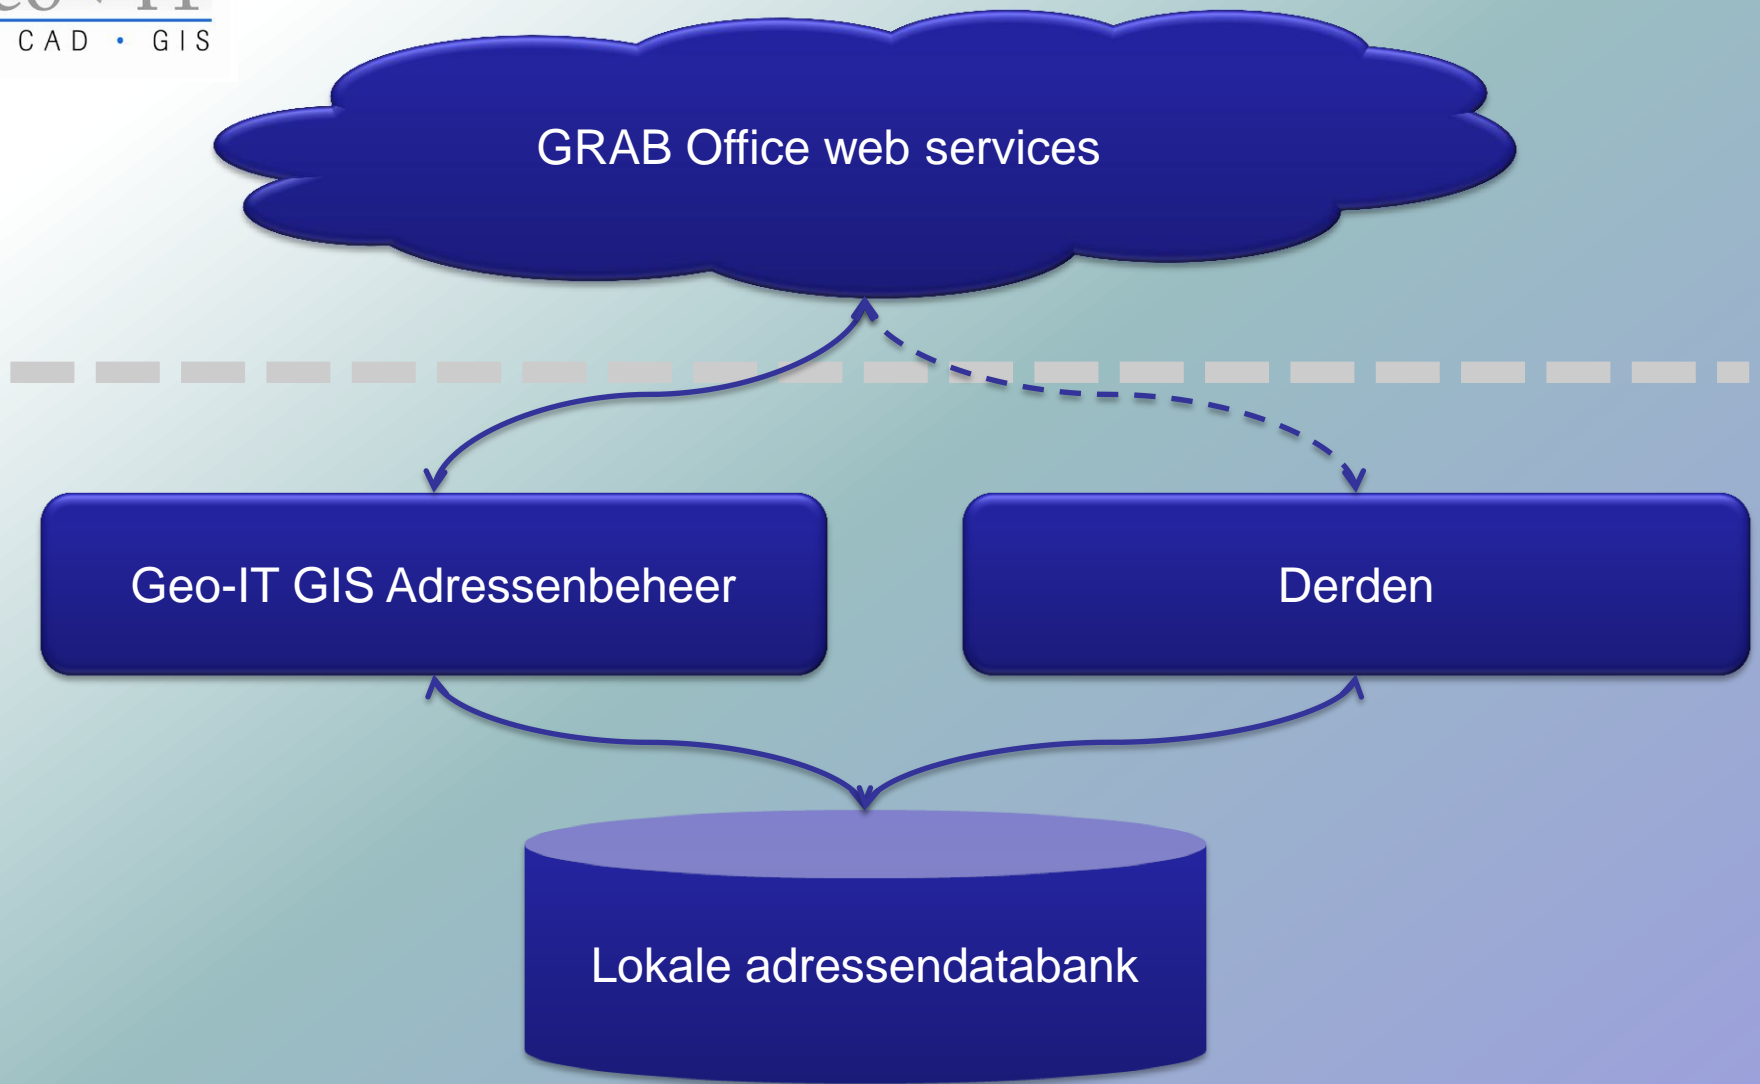

CRAB demonstratie

W. De Wilde

Geo-IT GIS Adressenbeheer

G Kenmerken:

- Lokale databank (gemeente)
- Synchron met centrale databank (AGIV)
- Op elke PC in het netwerk

Geo-IT GIS Adressenbeheer

G Kenmerken:

- Lokale databank (gemeente)
- Synchron met centrale databank (AGIV)
- Op elke PC in het netwerk
- Open voor alle lokale toepassingen
- Integratie lokale processen

Geo-IT GIS Adressenbeheer

G Kenmerken:

- Lokale databank (gemeente)
- Synchron met centrale databank (AGIV)
- Op elke PC in het netwerk
- Open voor alle lokale toepassingen
- Integratie lokale processen
- Automatische koppeling terreinobjecten GRB
- GRB meldingen gebouwen en straten

Geo-IT GIS Adressenbeheer

G Planning:

- Conform verklaard eind september
- Nu: Uitrol bij 15 van de 56 gemeenten

G Demonstratie:

- Straat toevoegen
- Gebouw en adres toevoegen
- Subadressen toevoegen
- Inwoner zoeken

- Automatische link met onderliggende terreinobjecten
- Manueel linken kan ook

9 DEMO

Subadres toevoegen

9 Aan een bestaand huisnummer dat gekoppeld is met terreinobjecten

9 DEMO

Inwoner zoeken

G Waar woont wie ?