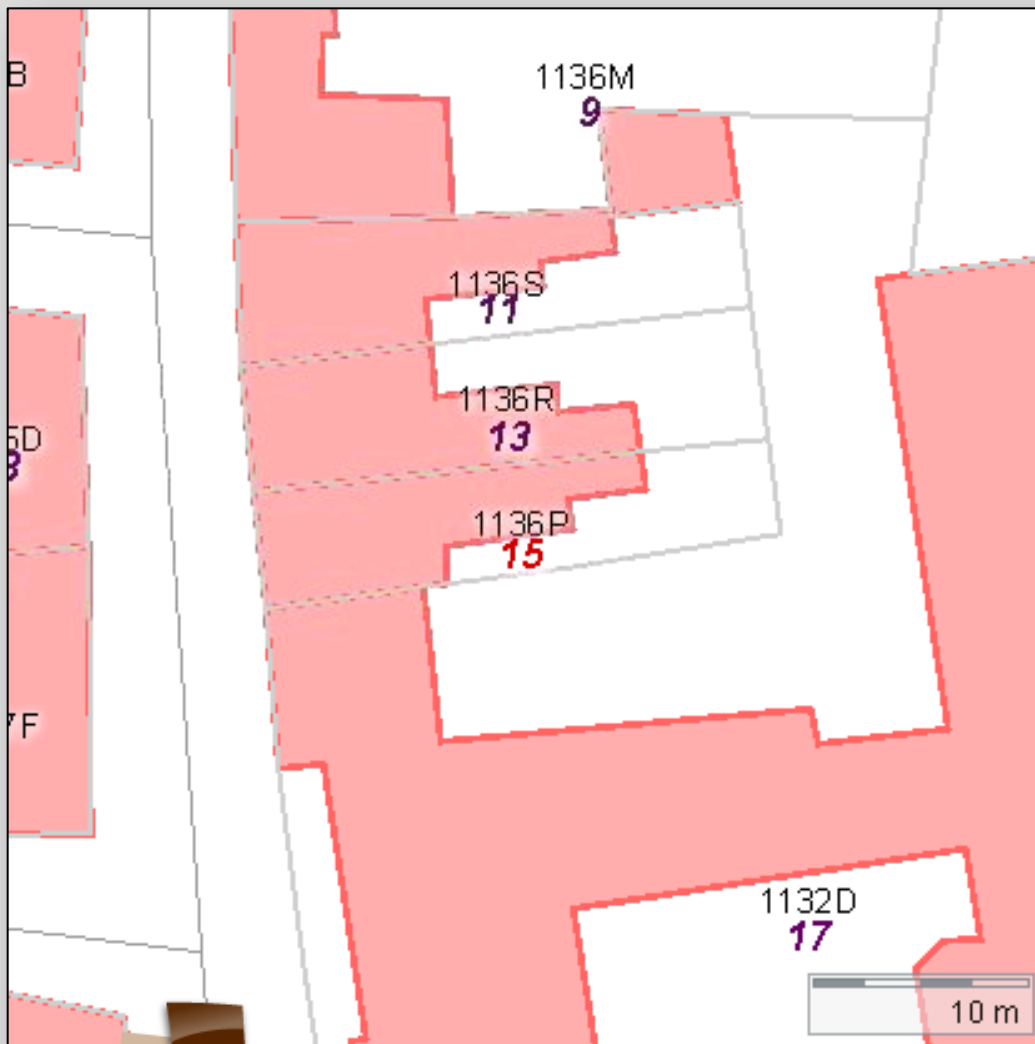

*Straatnaam : Herdenstraat (8431)

*Huisnummer : 1

Busnummer :

Status :

Rijksregisteradres : Herdenstraat 1

Kadasteradres : HERDERSTR* 1

Perceelnummer : 11037_A_0146_F_002_00

Begindatum : 01/01/1830

Einddatum :

X,Y : 156582.87 197574.32

Aard : Gemeente

GRONDPERCELEN

10 m

- Straatnaam
- Huisnummer
- Subadres

- Adrespositie

Geldigheidsperiode

- Begindatum
- Einddatum

Status

- Voorgesteld
- Gereserveerd
- In gebruik
- Buiten gebruik
- Niet officieel

Koppeling geografisch object:

Fase 1:

- Terreinobject Cadmap

Fase 2:

- Terreinobject GRB
- Wegobject GRB